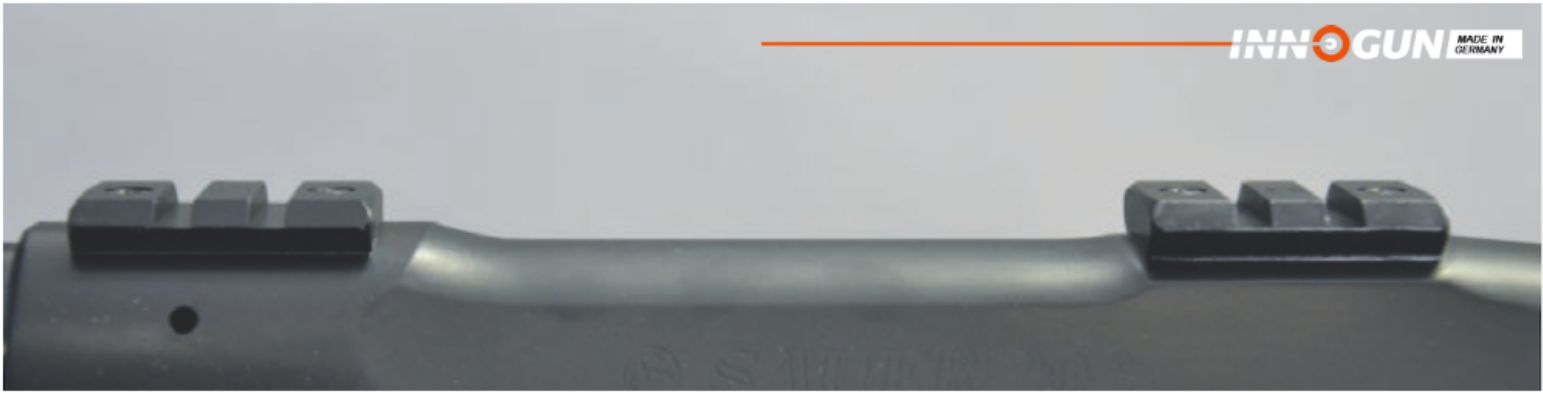

База Weaver — отдельное основание, для Remington 7400-7500-7600 (артикул 10-00-013)

База Weaver — отдельное основание INNOMOUNT для Remington 7400-7500-7600

Быстросъемные кронштейны #INNOMOUNT в сочетании с креплением на отдельную базу Weaver — высококачественная альтернатива традиционным системам монтажа оптических прицелов. Если моноблочные кронштейны INNOMOUNT, не подходят из-за длины базы или расстояния между глазом и прицелом, кронштейны на отдельном основании — идеальное решение монтажа любого оптического прицела на ваше любимое оружие.

Раздельная база Weaver для установки на ствольную коробку и крепления кронштейна оптического прицела с основой Weaver:

- Разнообразие монтажей
- Абсолютная повторяемость
- Конструкционный легкосплавный материал