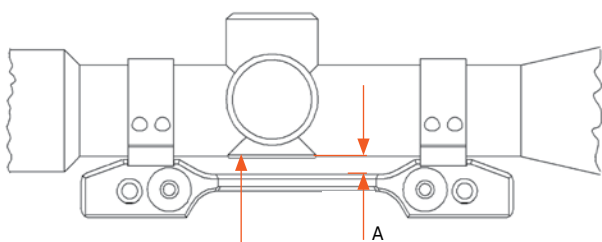

Опционально:
Осевой упор (упор отдачи) -
3,8 мм для Weaver/Picatinny

Конструкция опор

Ø-Кольца

Высота опоры кольца

Правильная высота

Обратите внимание на нижнюю часть регулировочной барабана!

Modell / model	A (mm) Кольца standard
Innogun (100)	1,5
Blaser (800)	1,5
Merkel B3/B4 (900)	1,5
Prisma 12 mm (950)	1,5
Weaver/Picatinny (200)	6
Tikka T3 (400)	6
CZ 550 (520)	4
Sauer 303 (600)	4
Sauer 404 (650)	1,5