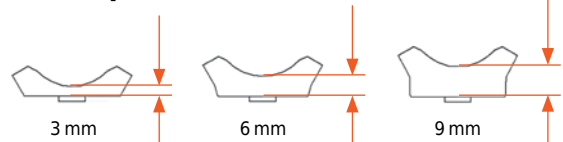

Опционально:
Осевой упор (упор отдачи) -
3,8 мм для Weaver/Picatinny

Конструкция опор

Ø-Кольца

Высота опоры кольца

Правильная высота

Обратите внимание на нижнюю часть регулировочной барабана!

Modell / model	A (mm) Кольца standard
Innogun (100)	1,5
Blaser (800)	1,5
Merkel B3/B4 (900)	1,5
Prisma 12 mm (950)	1,5
Weaver/Picatinny (200)	6
Tikka T3 (400)	6
CZ 550 (520)	4
Sauer 303 (600)	4
Sauer 404 (650)	1,5