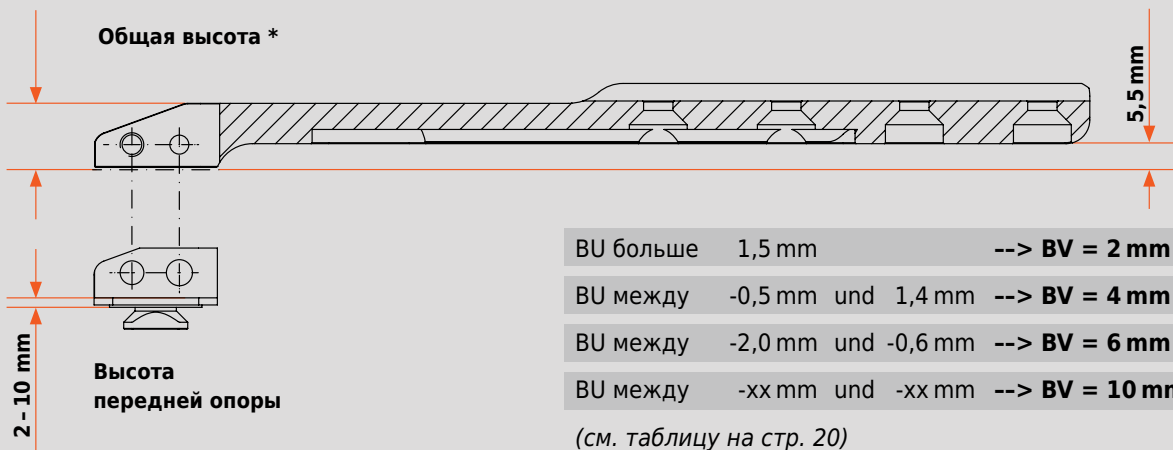

НОВИНКА:
регулируемый проставочный ролик
0 und +/-0,15 und +/-0,30

Пример заказа

70-SR-12-XXX-YYY-150-000

для оружия с кодом WKZ = 000

1. Измерение перепада высоты (BU)

z.B. gemessen: **BU = 1,2 mm**

2. Высота передней опоры (BV)