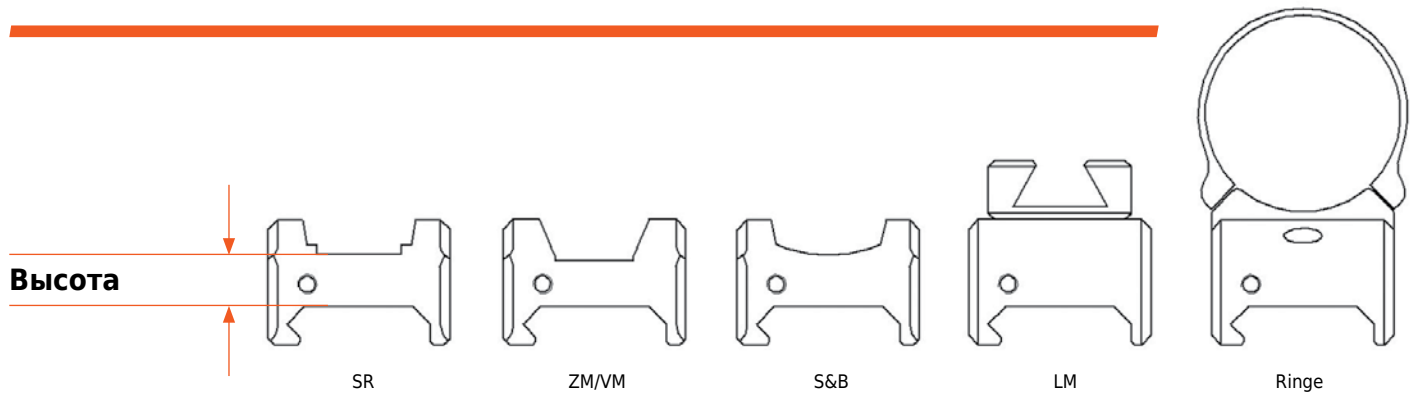

Конструкция опор