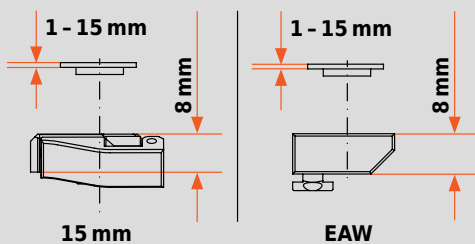

3. Высота проставочного ролика задней опоры (BD)

Berechnung der Bauhöhe BD:

BU	+	BV	-	Konstante	=	YY
1,2 mm	+	4 mm	-	2,5 mm	=	2,7 mm

BD (см. таблицу на стр. 20) = **2,5 mm**

z.B.: BD = 2,5 mm: **YYY = 025**

70-SR-12-004-025-150-000