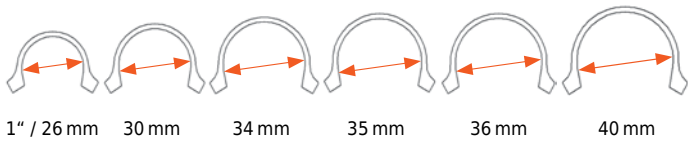

Опционально:
Осевой упор (упор отдачи) -
3,8 мм для Weaver/Picatinny

Конструкция опор

Ø-Кольца

Высота опоры кольца

Правильная высота

Обратите внимание на нижнюю часть регулировочной барабана!

Modell / model	A (mm) Кольца standard
Innogun (100)	1,5
Blaser (800)	1,5
Merkel B3/B4 (900)	1,5
Prisma 12 mm (950)	1,5
Weaver/Picatinny (200)	6
Tikka T3 (400)	6
CZ 550 (520)	4
Sauer 303 (600)	4
Sauer 404 (650)	1,5