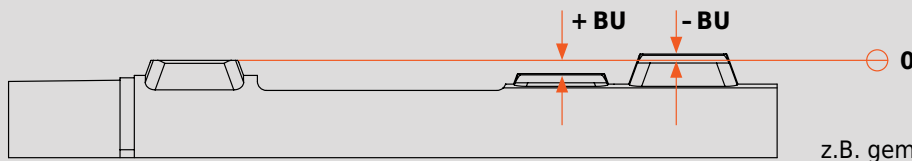

Пример заказа

70-SR-12-XXX-YYY-150-000

для оружия с кодом WKZ = 000

1. Измерение перепада высоты (BU)

z.B. gemessen: **BU = 1,2 mm**